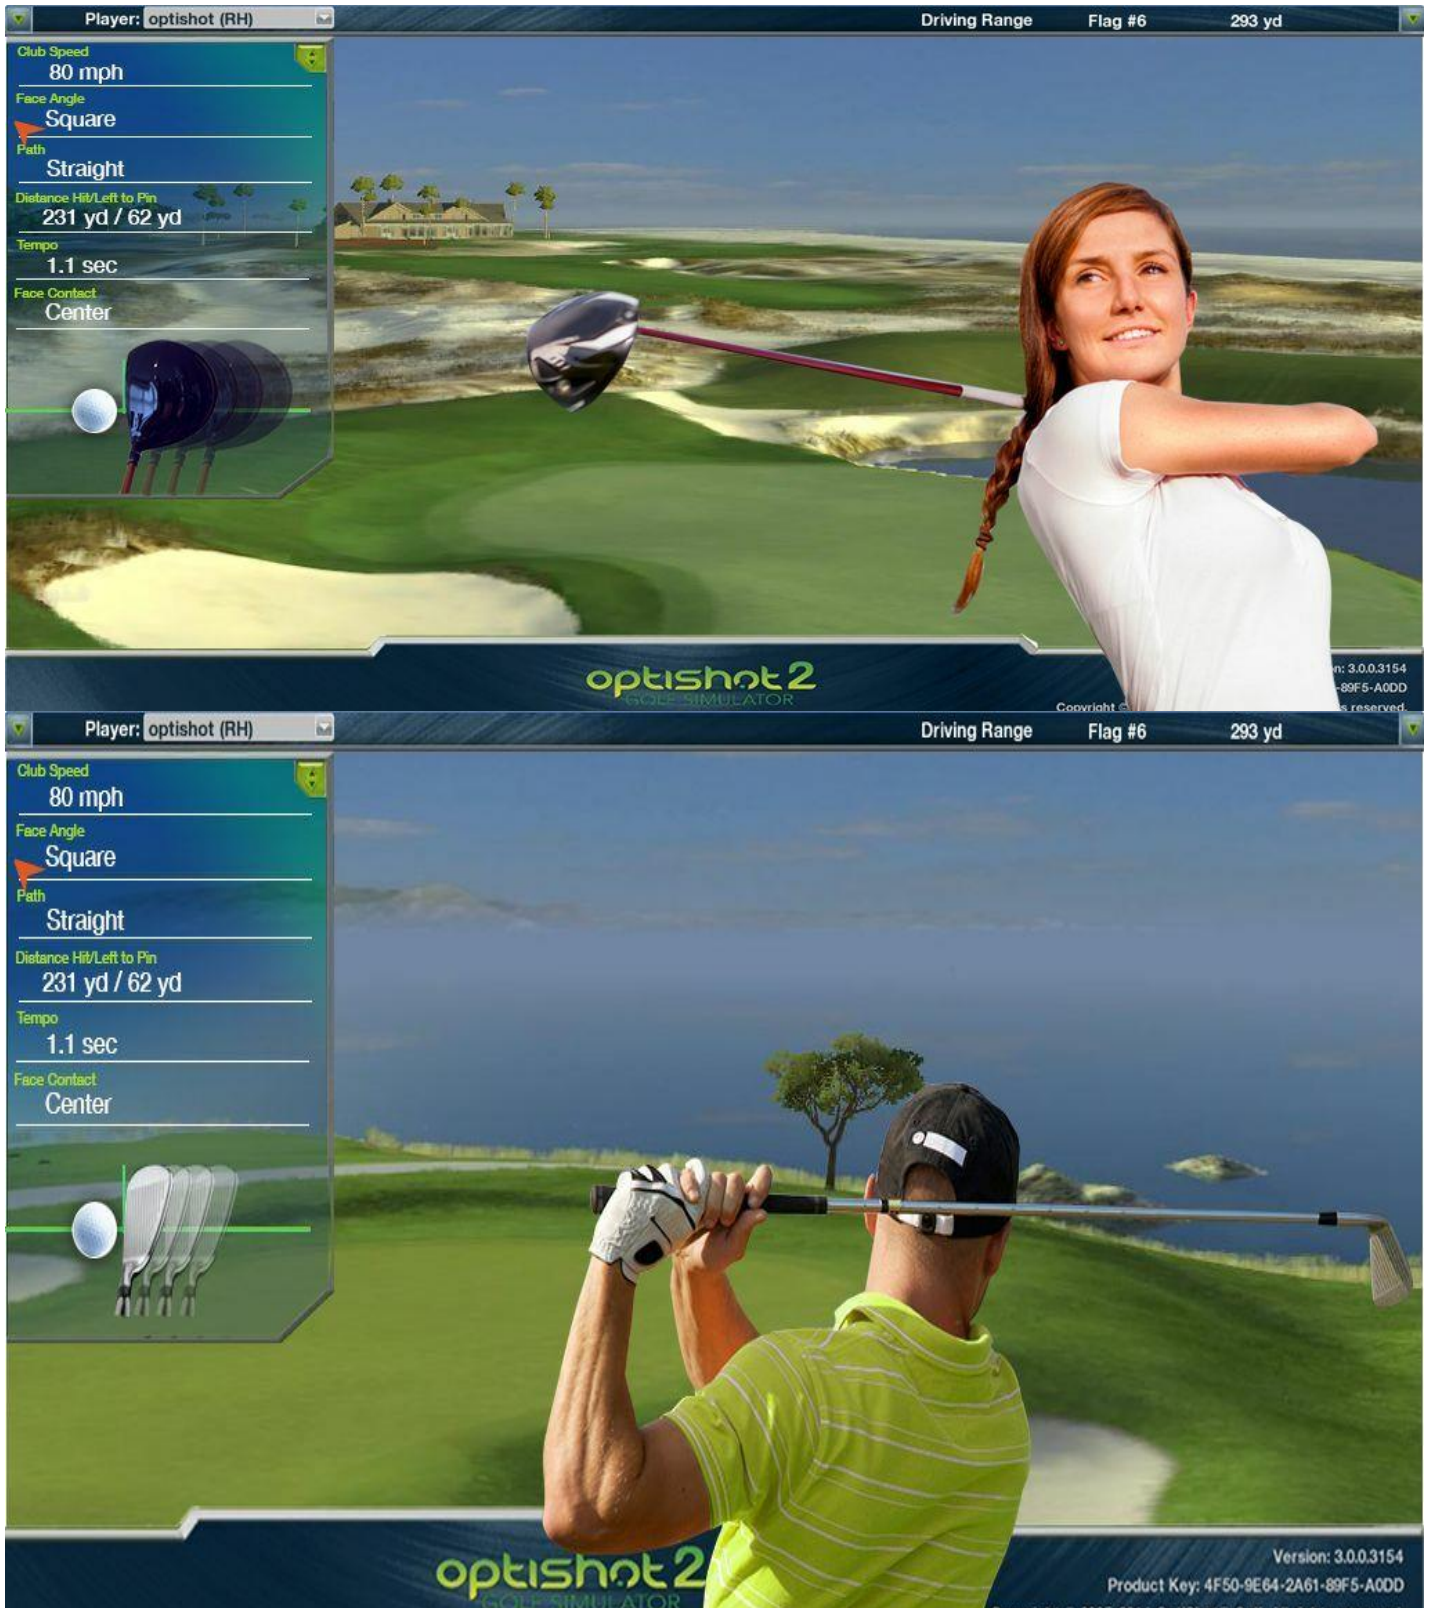

ИП Смолин Александр Владимирович

Тольятти, ул. Льва Толстого 27, оф 409. тел. (8482)749224, +79608477293, minigolfshop.ru , info@minigolfshop.ru

26.02.2021г

Коммерческое предложение Гольф симулятор Optishot 2

ИП Смолин Александр Владимирович

Тольятти, ул. Льва Толстого 27, оф 409. тел. (8482)749224, +79608477293, minigolfshop.ru , info@minigolfshop.ru

№	Товары (работы, услуги)	Фото	Цена
1	Каркасная конструкция (рама) Каркасная конструкция (рама) симулятора, проекционный экран, сетка 45 градусов, мешки для песка. Характеристики Длина 231 см. Ширина: 243 см. Глубина: 109 см		61215
2	Ударно-постановочный мат. Эти маты имеют высокий торф и способны принимать обычные тишки для гольфа. Размер мата: 100 см * 150 см.		16429
3	В комплект гольф симулятора входит: ударный мат с высокоточными инфракрасными датчиками; мягкие тренировочные мячи; резиновая ти; USB-кабель; программное обеспечение.		57500
Итого		135144 руб	Цена без НДС

Дополнительно потребуется:

1. Проектор с креплением к потолку. От 2500 люмен.
2. ПК для работы с программой гольф симулятора.
3. В качестве дизайна пола: искусственная трава размером 3*4м
4. Клюшки и мячи.