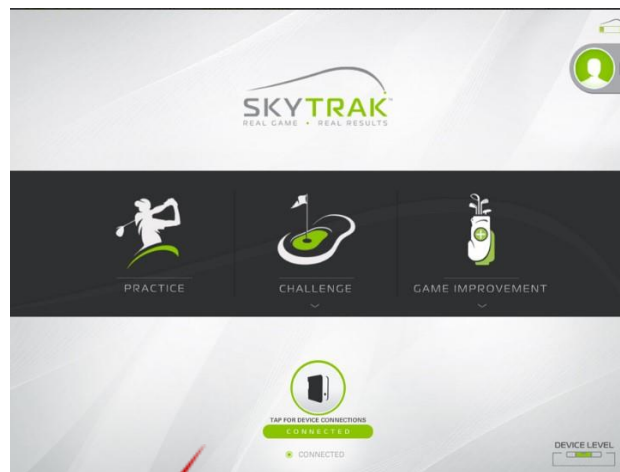

# SKYTRAK

### Датчик Skytrak с пакет The Golf Club

Датчик ланч монитор SkyTrak с пакетом The Golf Club Simulation (100,000 гольф полей), и ПО MotionView для анализа свинга. Многопользовательский режим игры до 4х игроков. Онлайн турниры с игрокам такой же системы в реальном времени.