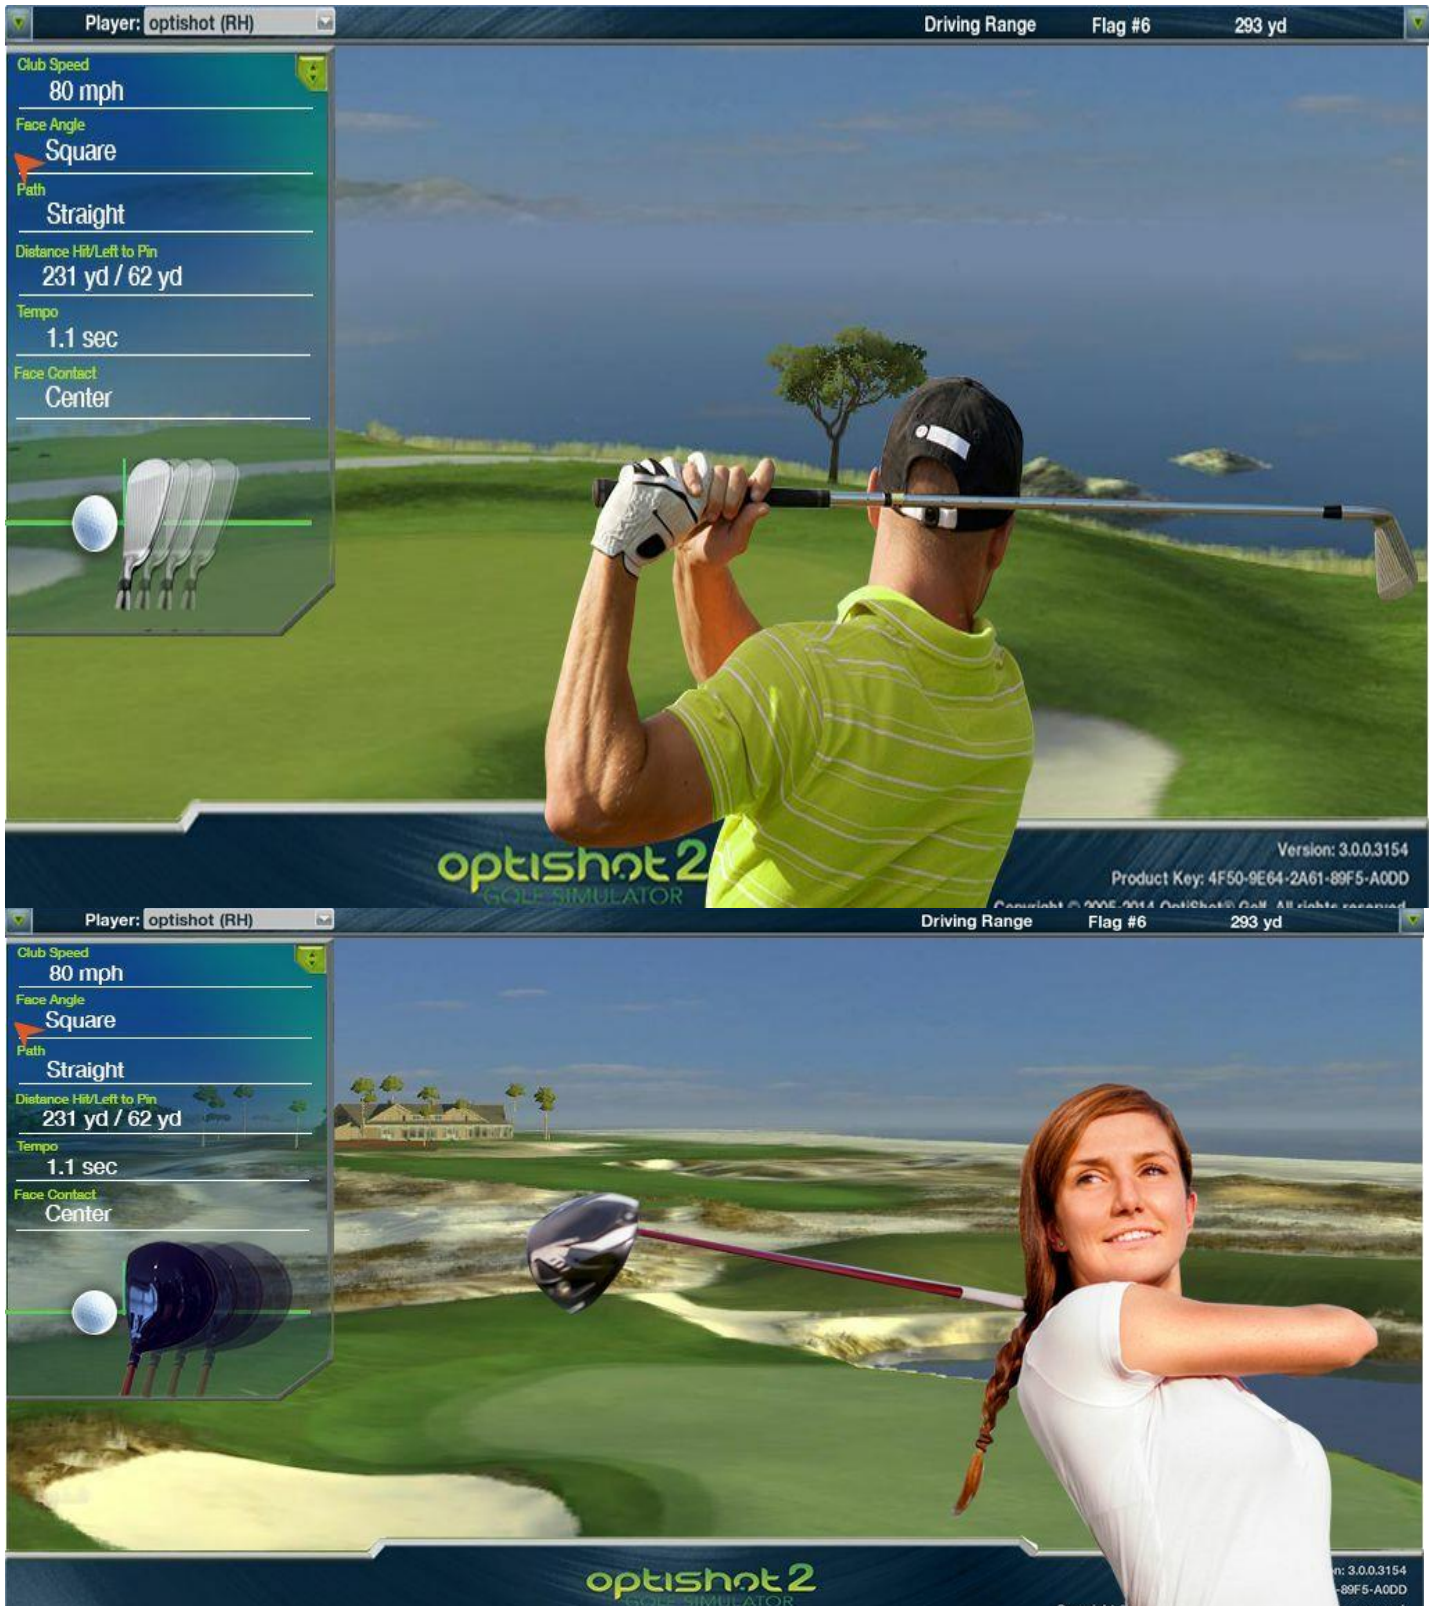

ИП Смолин Александр Владимирович

Тольятти, ул. Льва Толстого 27, оф 409. тел. (8482)749224, +79608477293, minigolfshop.ru , info@minigolfshop.ru

08.12.2022г

Коммерческое предложение Гольф симулятор Optishot 2

ИП Смолин Александр Владимирович

Тольятти, ул. Льва Толстого 27, оф 409. тел. (8482)749224, +79608477293, minigolfshop.ru , info@minigolfshop.ru

№	Товары (работы, услуги)	Фото
1	Каркасная конструкция (рама) Каркасная конструкция (рама) симулятора, проекционный экран, сетка 45 градусов, мешки для песка. Характеристики Длина 231 см. Ширина: 243 см. Глубина: 109 см	
2	Ударно-постановочный мат. Этот мат имеет высокий торф и способен принимать обычные тишки для гольфа. Размер мата: 100 см * 150 см.	
3	В комплект гольф симулятора входит: - ударный мат с высокоточными инфракрасными датчиками; - мягкие тренировочные мячи; - резиновая ти; - USB-кабель; - программное обеспечение. Только для наших клиентов Optishop 2 продается с высоким торфом! Высокий торф защищает датчики от случайных попаданий. Фото гольф симулятора с высоким торфом:	
Итого		175989 руб Цена без НДС